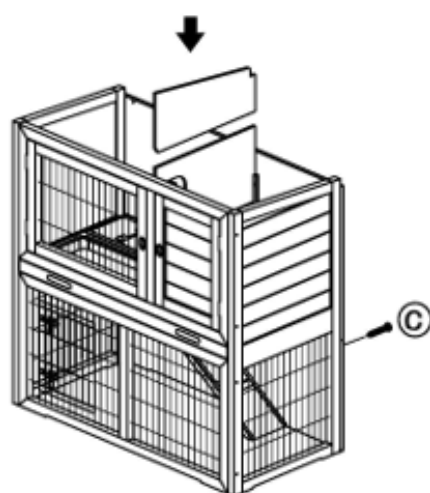

Položka	Popis	Rozměry	Počet	Položka č.
1	Přední část včetně dveří	1015 x 445 x 25 mm	1	62302-10
2	Přední část - dno	1015 x 445 x 25 mm	1	62302-11
3	Levý boční panel	565 x 950 x 35 mm	1	62302-30
4	Pravý boční panel	950 x 455 x 35 mm	1	62302-31
5	Zadní stěna, horní část	1085 x 510 x 12 mm	1	62302-20
6	Zadní stěna, spodní část	1085 x 400 x 12 mm	1	62302-21
7	Zadní poklop	1085 x 400 x 12 mm	1	62301-42
8	Rampa	970 x 150 x 20 mm	1	62302-41
9	Zásuvka s plastovou vložkou	1010 x 385 x 50 mm	1	62302-40
10	Dělicí stěna, dvoudílná	530 x 195 x 12 mm 530 x 240 x 12 mm	1	62302-32
11	Střecha, včetně pantů	1160 x 670 x 50 mm	1	62302-50

Přišroubujte levý a pravý boční panel (3/4) k horní a dolní přední části (1/2).

1

Sešroubujte obě zadní stěny (5/6) s bočnicemi (3/4).

2

Vložte zadní poklop (7), nasadte rampu (8) a protáhněte ji malým otvorem. Vložte zásuvku s plastovou vložkou (9).

3

Vložte oba oddíly (10).

4

Nakonec namontujte střechu pomocí přiložených závěsů.

5

Abyste získali dvě oddělená patra s jednou místností pro vstup v každém patře, můžete uspořádání změnit následujícím způsobem: Vezměte horní příčku a odstraňte rampu. Zavřete klapku prostředního patra, abyste pro zvířata získali dvě oddělené místnosti. Poté opět vložte přepážku.