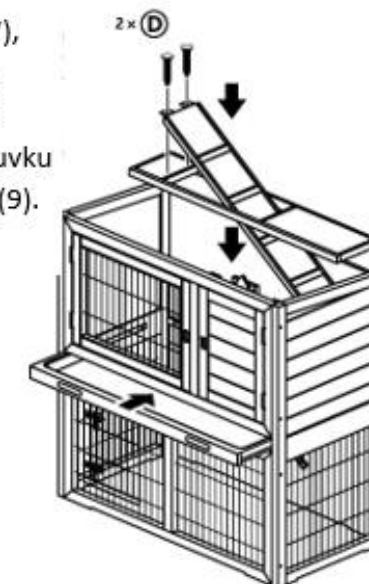

Položka	Popis	Rozměry	Počet	Položka č.
1	Přední část včetně dveří	1015 x 445 x 25 mm	1	62302-10
2	Přední část - dno	1015 x 445 x 25 mm	1	62302-11
3	Levý boční panel	565 x 950 x 35 mm	1	62302-30
4	Pravý boční panel	950 x 455 x 35 mm	1	62302-31
5	Zadní stěna, horní část	1085 x 510 x 12 mm	1	62302-20
6	Zadní stěna, spodní část	1085 x 400 x 12 mm	1	62302-21
7	Zadní poklop	1085 x 400 x 12 mm	1	62301-42
8	Rampa	970 x 150 x 20 mm	1	62302-41
9	Zásuvka s plastovou vložkou	1010 x 385 x 50 mm	1	62302-40
10	Dělicí stěna, dvoudílná	530 x 195 x 12 mm 530 x 240 x 12 mm	1	62302-32
11	Střecha, včetně pantů	1160 x 670 x 50 mm	1	62302-50

Ostatní již smontované díly (náhradní díly samostatně k dispozici)

Popis	Velikost	Množství	Položka č.
Úzký pant pro malé dveře	3,8 cm	2	6235-70
Pant na dveře nebo střechu	5 cm	4	6235-72
Závěs na střechu	7,6 cm	3	6235-74
Zámek ve tvaru srdce	ø 5,5 cm	1	6235-51

Přišroubujte levý a pravý boční panel (3/4) k horní a dolní přední části (1/2).

1

Sešroubujte obě zadní stěny (5/6) s bočnicemi (3/4).

2

Vložte zadní poklop (7), nasadte rampu (8) a protáhněte ji malým otvorem. Vložte zásuvku s plastovou vložkou (9).

3

Vložte oba oddíly (10).

4

Nakonec namontujte střechu pomocí přiložených závěsů.

5

Abyste získali dvě oddělená patra s jednou místností pro vstup v každém patře, můžete uspořádání změnit následujícím způsobem: Vezměte horní příčku a odstraňte rampu. Zavřete klapku prostředního patra, abyste pro zvířata získali dvě oddělené místnosti. Poté opět vložte přepážku.