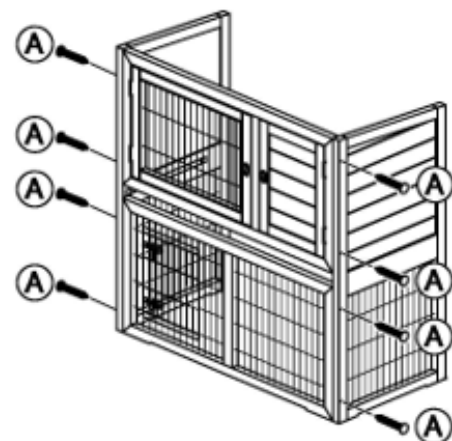

Položka	Popis	Rozměry	Počet	Položka č.
1	Přední část včetně dveří	1015 x 445 x 25 mm	1	62302-10
2	Přední část - dno	1015 x 445 x 25 mm	1	62302-11
3	Levý boční panel	565 x 950 x 35 mm	1	62302-30
4	Pravý boční panel	950 x 455 x 35 mm	1	62302-31
5	Zadní stěna, horní část	1085 x 510 x 12 mm	1	62302-20
6	Zadní stěna, spodní část	1085 x 400 x 12 mm	1	62302-21
7	Zadní poklop	1085 x 400 x 12 mm	1	62301-42
8	Rampa	970 x 150 x 20 mm	1	62302-41
9	Zásuvka s plastovou vložkou	1010 x 385 x 50 mm	1	62302-40
10	Dělicí stěna, dvoudílná	530 x 195 x 12 mm 530 x 240 x 12 mm	1	62302-32
11	Střecha, včetně pantů	1160 x 670 x 50 mm	1	62302-50

Poz.	Popis	Velikost	Množství	Položka č.	
A	Zápustný šroub		8+1	62302-60	
B	Zápustný šroub		13+1		
C	Zápustný šroub		1+1		
D	Zápustný šroub		2+1		
E	Kontrolní popruh, pravý	Plus 8 šroubů F	280 mm	1	6235-60
F	Šroub s čokovitou hlavicí		ø 4 x 16 mm	8+1	
G	Uzamykací šroub	Plus 1 šroub H	70 mm	1	6235-56
H	Zápustný šroub, černý		ø 3,0 x 25 mm	1	

Přišroubujte levý a pravý boční panel (3/4) k horní a dolní přední části (1/2).

1

Sešroubujte obě zadní stěny (5/6) s bočnicemi (3/4).

2

Vložte zadní poklop (7), nasadte rampu (8) a protáhněte ji malým otvorem. Vložte zásuvku s plastovou vložkou (9).

3

Vložte oba oddíly (10).

4

Nakonec namontujte střechu pomocí přiložených závěsů.

5

Abyste získali dvě oddělená patra s jednou místností pro vstup v každém patře, můžete uspořádání změnit následujícím způsobem: Vezměte horní příčku a odstraňte rampu. Zavřete klapku prostředního patra, abyste pro zvířata získali dvě oddělené místnosti. Poté opět vložte přepážku.