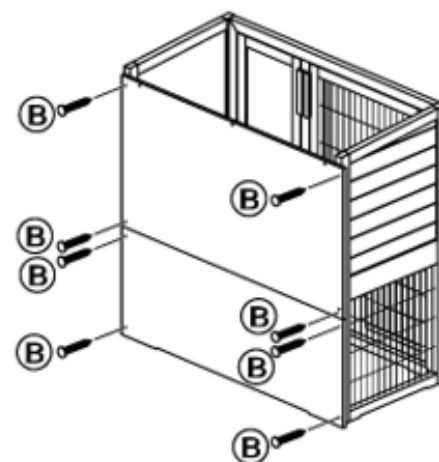

Položka	Popis	Rozměry	Počet	Položka č.
1	Přední část včetně dveří	1015 x 445 x 25 mm	1	62302-10
2	Přední část - dno	1015 x 445 x 25 mm	1	62302-11
3	Levý boční panel	565 x 950 x 35 mm	1	62302-30
4	Pravý boční panel	950 x 455 x 35 mm	1	62302-31
5	Zadní stěna, horní část	1085 x 510 x 12 mm	1	62302-20
6	Zadní stěna, spodní část	1085 x 400 x 12 mm	1	62302-21
7	Zadní poklop	1085 x 400 x 12 mm	1	62301-42
8	Rampa	970 x 150 x 20 mm	1	62302-41
9	Zásuvka s plastovou vložkou	1010 x 385 x 50 mm	1	62302-40
10	Dělicí stěna, dvoudílná	530 x 195 x 12 mm 530 x 240 x 12 mm	1	62302-32
11	Střecha, včetně pantů	1160 x 670 x 50 mm	1	62302-50

Ostatní již smontované díly (náhradní díly samostatně k dispozici)

Popis	Velikost	Množství	Položka č.
Úzký pant pro malé dveře	3,8 cm	2	6235-70
Pant na dveře nebo střechu	5 cm	4	6235-72
Závěs na střechu	7,6 cm	3	6235-74
Zámek ve tvaru srdce	ø 5,5 cm	1	6235-51

Přišroubujte levý a pravý boční panel (3/4) k horní a dolní přední části (1/2).

1

Sešroubujte obě zadní stěny (5/6) s bočnicemi (3/4).

2

Vložte zadní poklop (7), nasadte rampu (8) a protáhněte ji malým otvorem. Vložte zásuvku s plastovou vložkou (9).

3

Vložte oba oddíly (10).

4

Nakonec namontujte střechu pomocí přiložených závěsů.

5

Abyste získali dvě oddělená patra s jednou místností pro vstup v každém patře, můžete uspořádání změnit následujícím způsobem: Vezměte horní příčku a odstraňte rampu. Zavřete klapku prostředního patra, abyste pro zvířata získali dvě oddělené místnosti. Poté opět vložte přepážku.