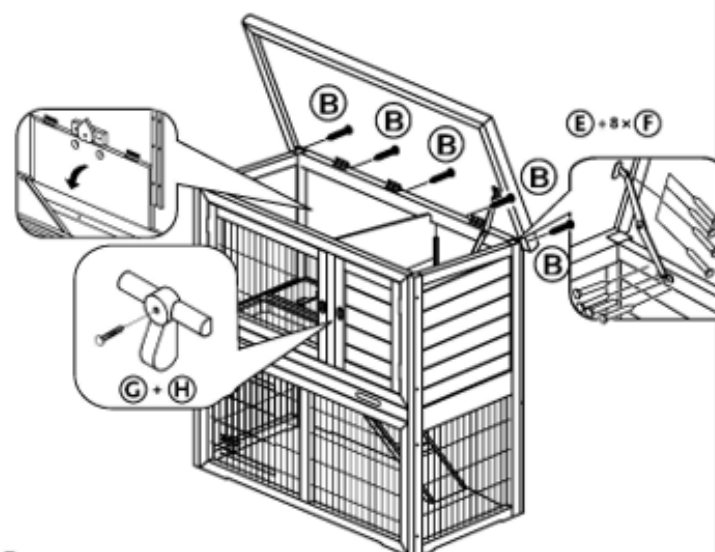

Přišroubujte levý a pravý boční panel (3/4) k horní a dolní přední části (1/2).

1

Sešroubujte obě zadní stěny (5/6) s bočnicemi (3/4).

2

Vložte zadní poklop (7), nasadte rampu (8) a protáhněte ji malým otvorem. Vložte zásuvku s plastovou vložkou (9).

3

Vložte oba oddíly (10).

4

Nakonec namontujte střechu pomocí přiložených závěsů.

5

Abyste získali dvě oddělená patra s jednou místností pro vstup v každém patře, můžete uspořádání změnit následujícím způsobem: Vezměte horní příčku a odstraňte rampu. Zavřete klapku prostředního patra, abyste pro zvířata získali dvě oddělené místnosti. Poté opět vložte přepážku.