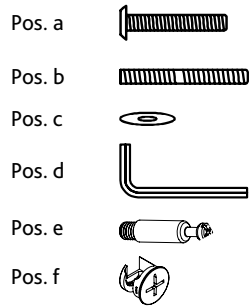

Art.-Nr. / Item No.	Kratzbaum / Scratching Post	Farbe / Colour	Höhe / Height
44457	Juliano	grau / grey	115 cm

Pos. Nr. / Pos. No.	Bezeichnung / Description	Abmessung in mm / Measurement in mm	Anzahl / Quantity	Art. Nr. / Item No.
Pos. 1	Bodenplatte Höhle / Bottom plate cave	580 × 20 × 380	1	44457-10
Pos. 2	Mittelplatte / Mid plate	580 × 20 × 380	1	44457-11
Pos. 3	Obere Platte mit Loch / Top plate with hole	20 × 385 × 365	1	44457-12
Pos. 4	Seitenwand, klein / Side wall, small	300 × 360 × 20	2	44457-20
Pos. 5	Seitenwand, mittel / Side wall, middle	300 × 360 × 20	3	44457-21
Pos. 6	Seitenwand, mittel mit Sisal / Side wall, middle with sisal	300 × 360 × 20	1	44457-22
Pos. 7	Seitenwand, groß / Side wall, large	420 × 360 × 20	1	44457-23
Pos. 8	Bettchen / Bed	370 × 80 × 370	1	44457-40
Pos. 9	Hängematte / Hammock	570 × 350	1	44457-41
Pos. 10	Stamm mit Stehbolzen / Post with spacer bolt	∅ 90 × 300	1	44457-30
Pos. 11	Stamm / Post	∅ 90 × 360	1	44457-31
Pos. 12	Stamm mit Stehbolzen / Post with spacer bolt	∅ 90 × 360	1	44457-32
Pos. a	Flachkopfschraube / Flathead screw	M8 × 50	2	44457-60
Pos. b	Gewindeschraube / Thread screw	M8 × 80	1	
Pos. c	Unterlegscheibe / Washer	M8 × 24	1	
Pos. d	Inbus / Allen key		1	
Pos. e	Verbindungsbolzen / Connecting bolt	M6 × 40 mm	28	
Pos. f	Verbindergehäuse / Connector housing	∅ 15 mm	28	

**DE Hinweis:**  
 Dieser Artikel sollte von einer erwachsenen Person aufgebaut werden.  
 Bitte überprüfen Sie die Schrauben regelmäßig und ziehen Sie sie wenn nötig nach.  
 Sie finden eine französische und italienische Anleitung unter der jeweiligen Artikel-Nummer auf [www.trixie.de](http://www.trixie.de).

**FR Conseil:**  
 Positionnez l'arbre à chat à l'envers pour l'assemblage.  
 Vous trouverez les informations détaillées en français et en italien à chaque référence d'article, sur notre site [www.trixie.fr](http://www.trixie.fr).